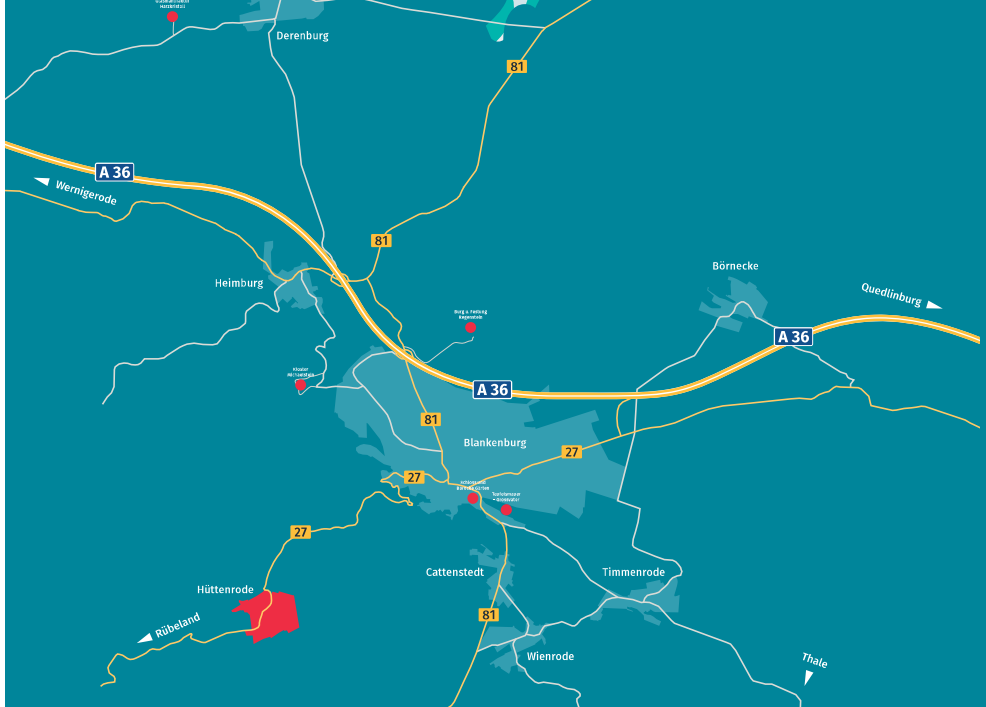

-  Standert
-  Parkplatz
-  Haltestelle
-  Einkaufsmöglichkeit
-  WC
-  Spielplatz
-  Schutzhütte
-  Museum
-  Dorfgemeinschaftshaus
-  Kirche

**Informationen über Hüttenrode:**

**Kirchenruine**  
Kirchbrink  
[www.kirchhuettenrode.jimdo.com](http://www.kirchhuettenrode.jimdo.com)

Besichtigung mit telefonischer Vereinbarung unter 0176 515 76 903

**Heimatstube**  
Lange Straße 6  
geöffnet: jeden 1. Sonntag im Monat von 15-17 Uhr sowie nach Vereinbarung unter 03944 342442

**Touristinformation Blankenburg (Harz)**  
Schnappelberg 6  
38889 Blankenburg (Harz)