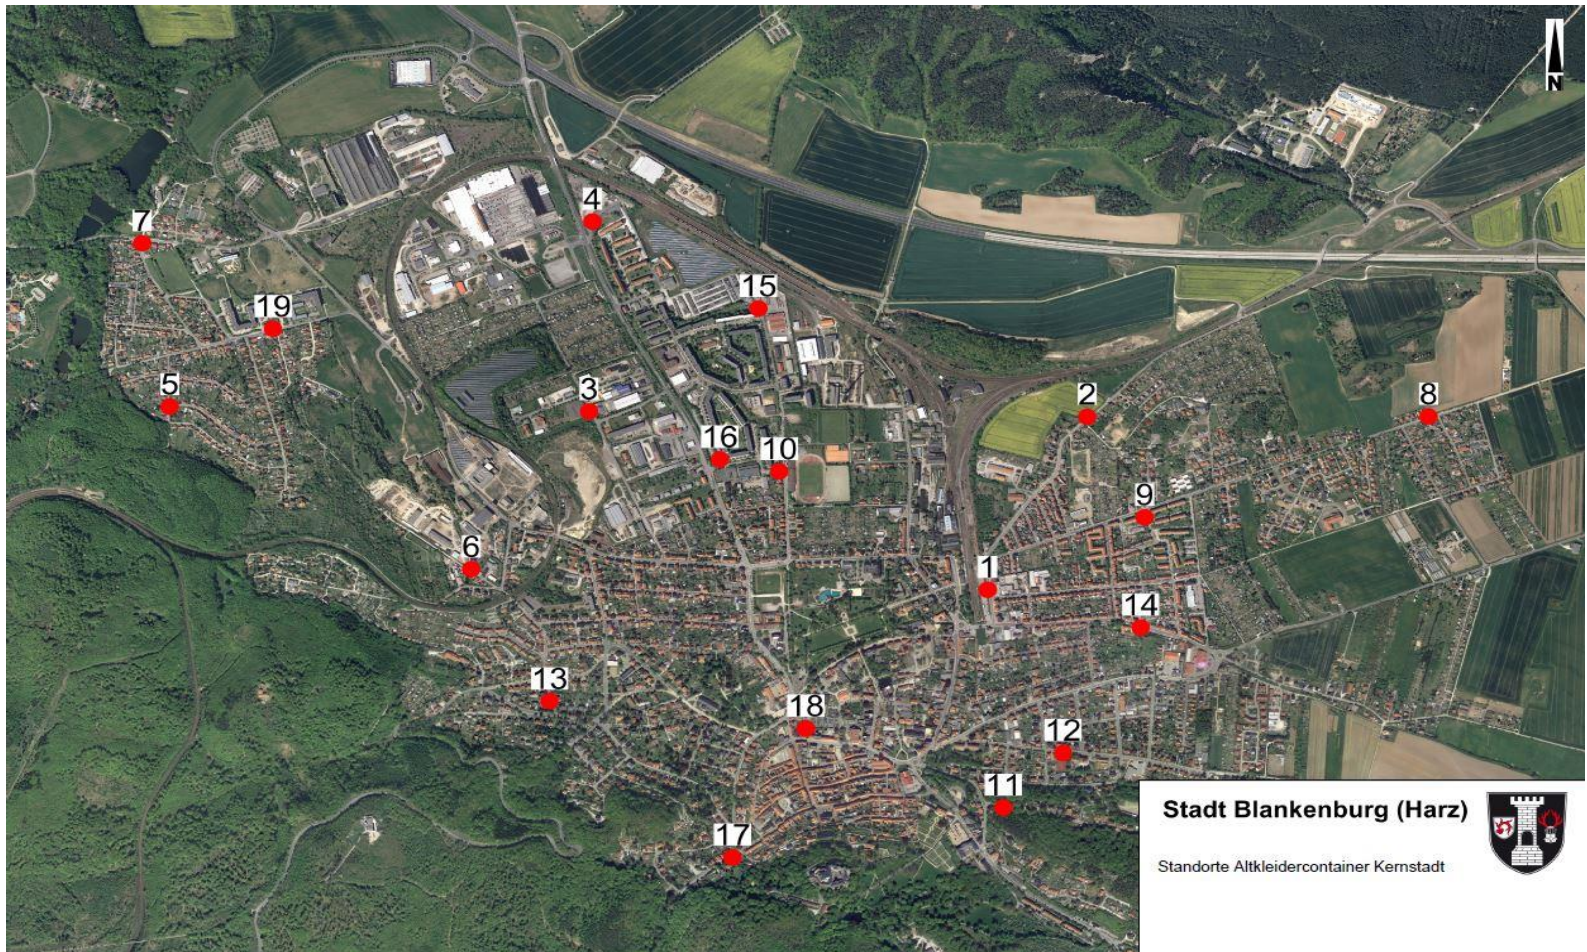

Standortliste der Altkleidercontainer in der Stadt Blankenburg (Harz)

Nummer	Ortsteil	Straße/Standort	Anzahl
1	Blankenburg (Kernstadt)	Alte Halberstädter Straße, neben Glascontainer an Bahngleisen	2 Stück
2	Blankenburg (Kernstadt)	Alte Halberstädter Straße, Ortsausgang	1 Stück
3	Blankenburg (Kernstadt)	Am Mönchenfelde, neben Glascontainer	3 Stück
4	Blankenburg (Kernstadt)	Am Regenstein, neben Glascontainer	1 Stück
5	Blankenburg (Kernstadt)	Bastweg, neben Glascontainer	1 Stück
6	Blankenburg (Kernstadt)	Baumschulenweg, neben Glascontainer	1 Stück
7	Blankenburg (Kernstadt)	Beiersdamm, neben Glascontainer	2 Stück
8	Blankenburg (Kernstadt)	Börnecker Straße, Gehren, neben Glascontainer	1 Stück
9	Blankenburg (Kernstadt)	Börnecker Straße, Giebelseite Wohnblock Nr. 39, neben Glascontainer	2 Stück
10	Blankenburg (Kernstadt)	Geschwister-Scholl-Straße, Ecke Regensteinsweg, neben Glascontainer	2 Stück
11	Blankenburg (Kernstadt)	Heidelberg, neben Glascontainer	1 Stück
12	Blankenburg (Kernstadt)	Helsunger Straße, neben Glascontainer	2 Stück
13	Blankenburg (Kernstadt)	Luisenstraße, gegenüber Luisenstraße 1	1 Stück
14	Blankenburg (Kernstadt)	Mühlenstraße, neben Glascontainer	1 Stück
15	Blankenburg (Kernstadt)	Regensteinsweg, neben Glascontainer vor Baustoffhandel Brandes (Einfahrt Garagenkomplex)	1 Stück
16	Blankenburg (Kernstadt)	Robert-Koldewey-Straße, neben Glascontainer	2 Stück
17	Blankenburg (Kernstadt)	Schieferberg, neben Glascontainer	1 Stück
18	Blankenburg (Kernstadt)	Theaterstraße, neben dem Glascontainer auf dem Parkplatz	1 Stück
19	Blankenburg (Kernstadt)	Waldfriedenstraße, neben Glascontainer an ehem. Kaufhalle	1 Stück
20	Ortsteil Börnecke	neben Glascontainer an der Bushaltestelle	2 Stück
21	Ortsteil Cattenstedt	Bohlweg, neben Glascontainer	1 Stück
22	Ortsteil Stadt Derenburg	Promenade ggü. Nr. 11, neben Glascontainer	1 Stück
23	Ortsteil Stadt Derenburg	Schloßstraße, neben Glascontainer	2 Stück
24	Ortsteil Stadt Derenburg	Vor dem Tore (Kornstraße), neben Glascontainer	1 Stück
25	Ortsteil Stadt Derenburg	Wernigeröder Straße, neben Glascontainer vor Netto	4 Stück
26	Ortsteil Heimburg	Hohlweg, neben Glascontainer	2 Stück
27	Ortsteil Heimburg	Wilhelm-Pieck-Straße, neben Glascontainer vor Domäne	1 Stück
28	Ortsteil Heimburg	Wilhelm-Pieck-Straße, Ortsausgang Richtung Wernigerode, Weg zur Gartenanlage	1 Stück
29	Ortsteil Hüttenrode	vor Teichstraße 3	3 Stück
30	Ortsteil Timmenrode	An der Ziegelhütte, neben Glascontainer	1 Stück
31	Ortsteil Timmenrode	Warnstedter Straße, neben Glascontainer	2 Stück
32	Ortsteil Wienrode	Mühlenstraße, neben Glascontainer	1 Stück
33	Ortsteil Wienrode	Harzstraße, neben Glascontainer	2 Stück