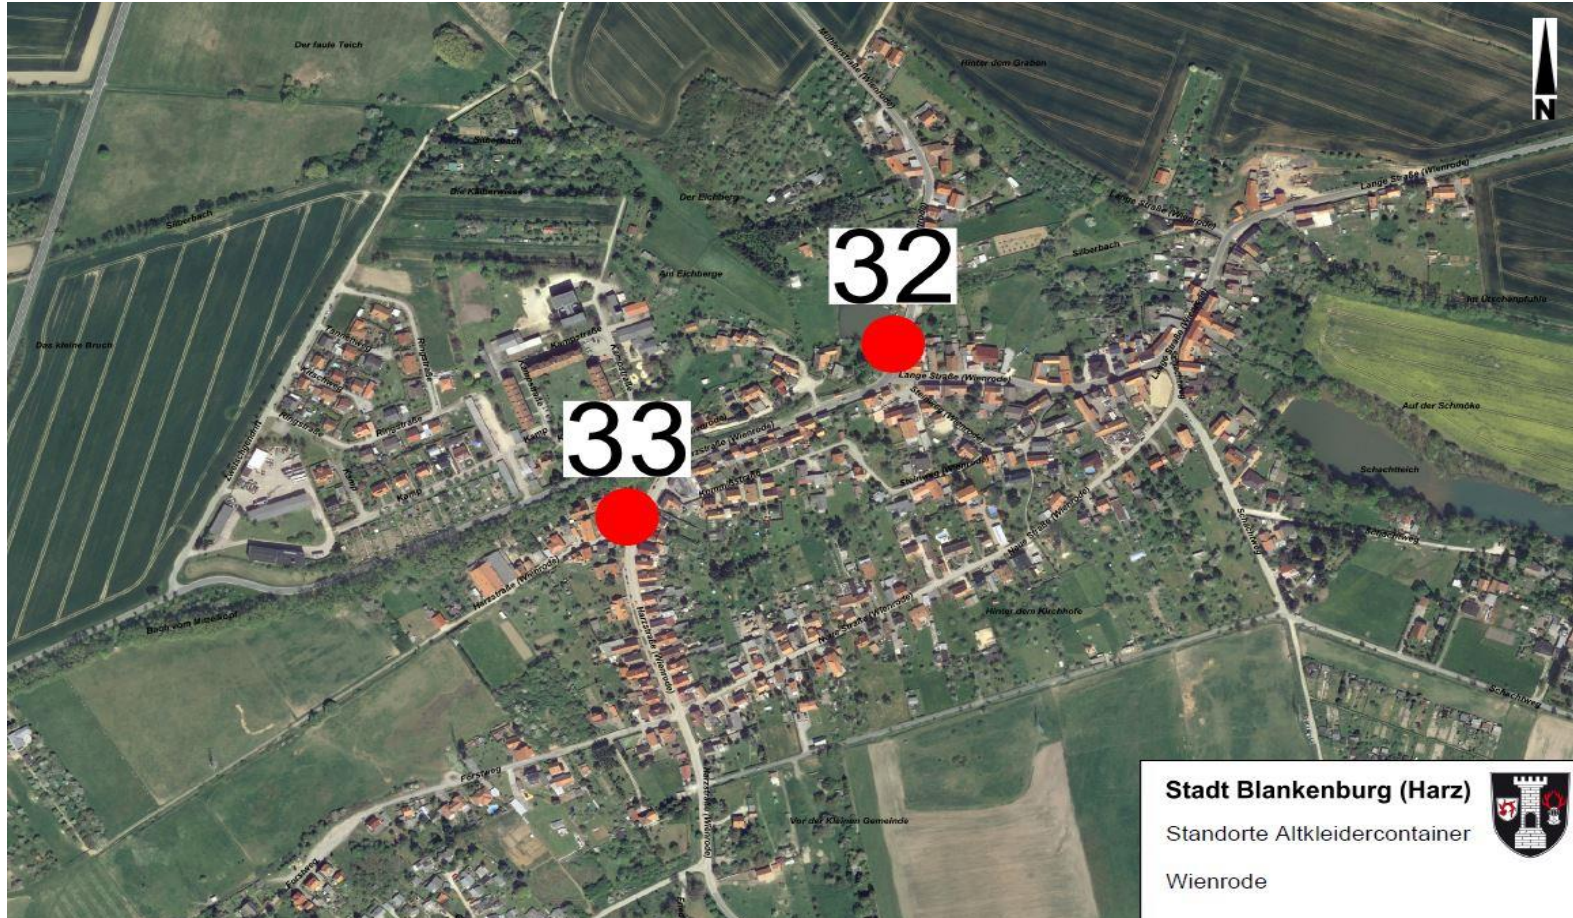

Stadt Blankenburg (Harz)
Standorte Altkleidercontainer
Wienrode